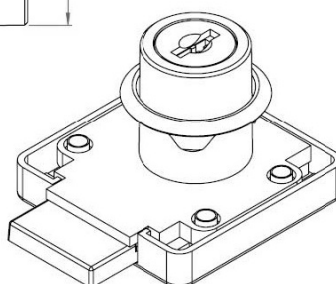

# PRODUCT SHEET

**Description:**

Rim Lock 850,  $\varnothing 19 \times 22 \text{mm}$ , Drawer, NPL, Trans. Flip CK SISO

**Item number:**

14.01.051-0

Units	Box	Carton	HS Code	Barcode
Pcs.	20	240	8301300000	 5704866508049