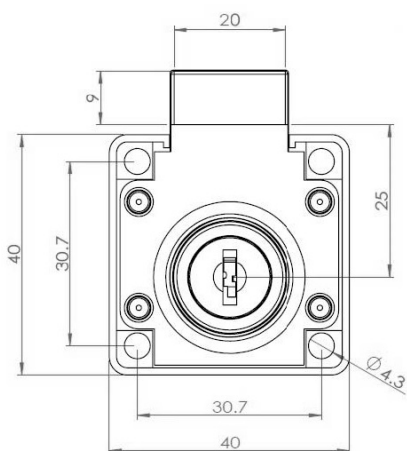

# PRODUCT SHEET

**Description:**

Rim Lock 850,  $\varnothing 19 \times 22 \text{mm}$ , Drawer, NPL, Trans. Flip CK SISO

**Item number:**

14.01.051-0

Units	Box	Carton	HS Code	Barcode
Pcs.	20	240	8301300000	 5704866508049