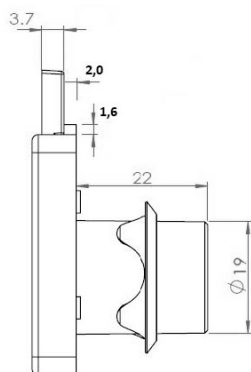

# PRODUCT SHEET

**Description:**

Rim Lock 850,  $\varnothing 19 \times 22 \text{mm}$ , Drawer, NPL, Trans. Flip CK SISO

**Item number:**

14.01.051-0

Units	Box	Carton	HS Code	Barcode
Pcs.	20	240	8301300000	 5704866508049